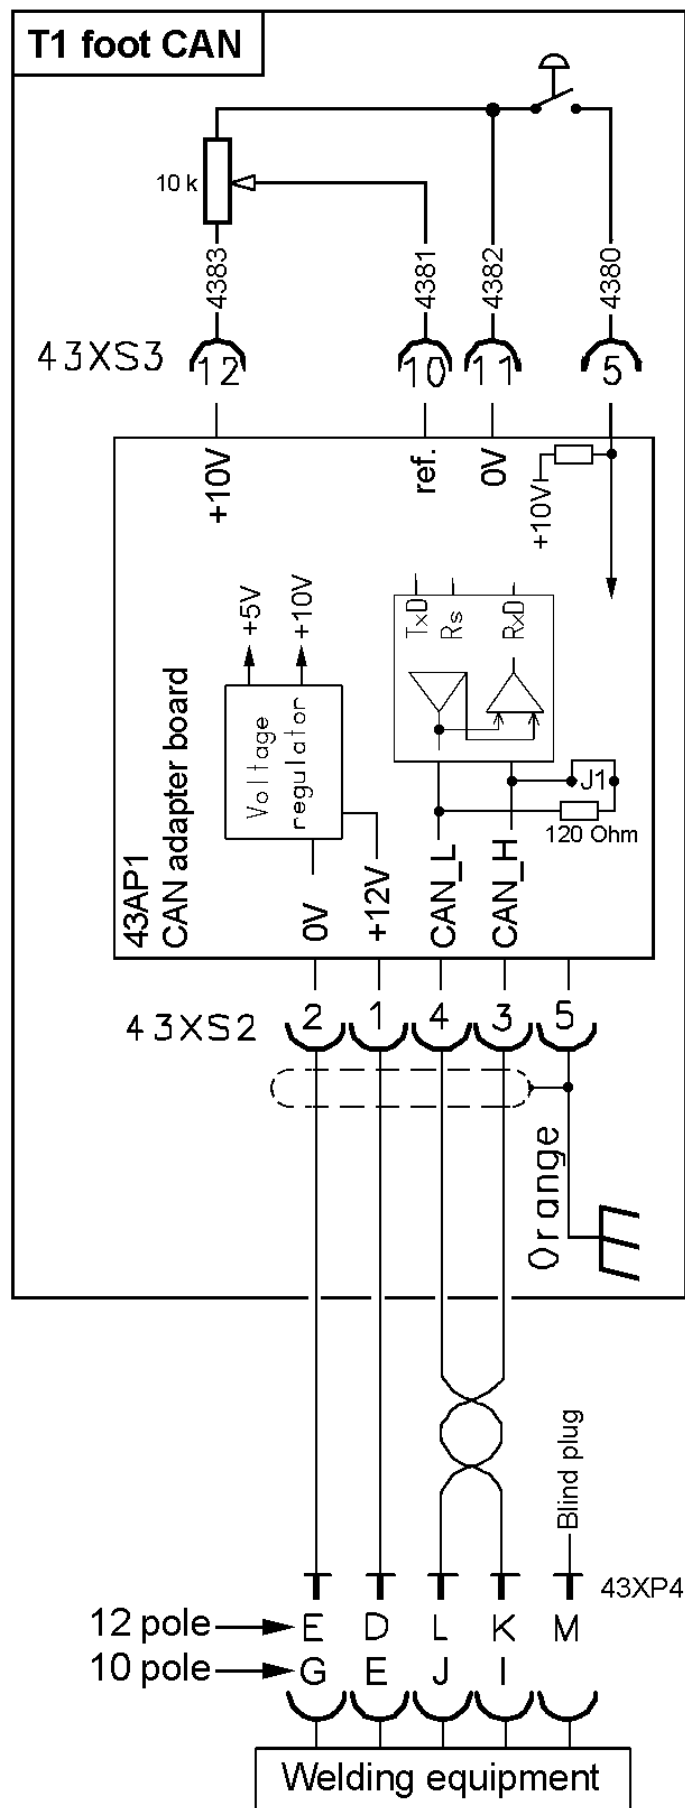

1.1 Equipamiento

El **T1 Foot CAN** se suministra con un cable de conexión de 5 metros equipado con conector de 12 patillas y un manual de usuario.

2 FUNCIONAMIENTO

Conecte el pedal a la toma de control remoto de la fuente de corriente.

La corriente se ajusta desde el panel de control. El pedal lleva integrados un gatillo y un potenciómetro de ajuste de la corriente.

Consulte el manual de la fuente de corriente y del panel de control.

2.1 Funciones

<p>T1 Foot CAN</p> 	<p>Pedal basado en CAN para ajustar la corriente en la soldadura TIG.</p>
---	---

¡PRECAUCIÓN!

Todas las obligaciones del proveedor derivadas de la garantía del producto dejarán de ser aplicables si el cliente manipula el producto por su propia cuenta y riesgo durante el periodo de vigencia de la garantía con el fin de reparar cualquier tipo de fallo o avería.

Esquema

T1 Foot CAN

Referencia de pedido

Ordering no.	Denomination	Type	Notes
0460 315 880	Remote control	T1 Foot CAN	With 5 metre cable and 12 pole plug
0460 315 881	Remote control	T1 Foot CAN	With 5 metre cable and 10 pole plug
0459 576 990	Spare parts list	T1 Foot CAN	